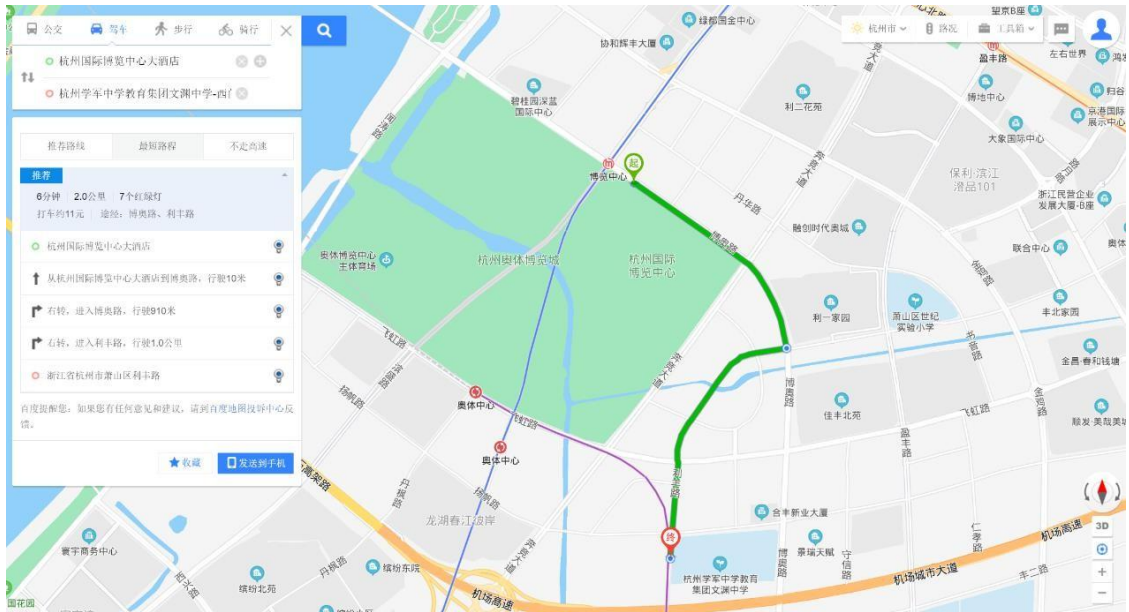

## 杭州学军中学教育集团文渊中学附近住宿指南

### 1. 【推荐】开元曼居臻选(长安宴国际大酒店)

酒店地址: 杭州市萧山区钱江世纪公园 D 区

联系电话: (0571)82128888

价位: 400 元 (学校协议价)

路线: 驾车 11 分钟, 打车约 12 元。途径民和路→奔竞大道→博奥路→利丰路→杭州学军中学教育集团文渊中学西门。

### 2. 【推荐】杭州国际博览中心大酒店

酒店地址: 浙江省杭州市萧山区宁围镇奔竞大道 353 号杭州国际博览中心 E 座旁

联系电话: (0571)82908866

价位: 400 元 (学校协议价)

路线: 驾车 7 分钟, 打车约 11 元。途径博奥路→利丰路→杭州学军中学教育集团文渊中学西门。

### 3. 【推荐】合丰商务酒店

酒店地址：萧山区博奥路与杨帆路交叉口合丰新业大厦

联系电话：0571-82395688

价位：213 元起

路线：步行 9 分钟。途径扬帆路→利丰路→杭州学军中学教育集团文渊中学西门。