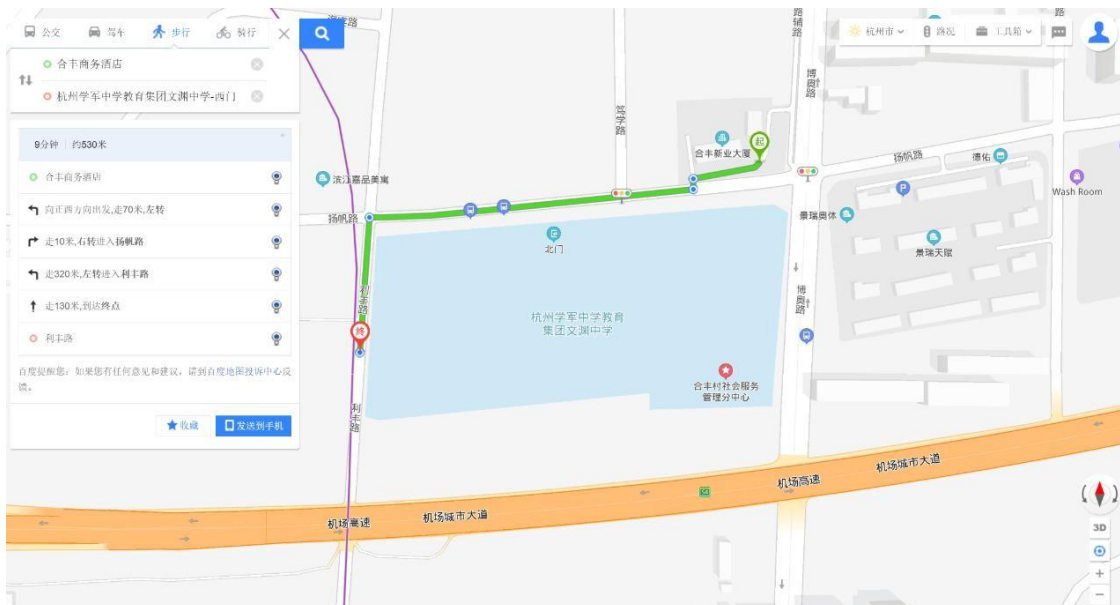

### 1. 【推荐】开元曼居臻选(长安宴国际大酒店)

酒店地址: 杭州市萧山区钱江世纪公园 D 区

联系电话: (0571)82128888

价位: 400 元 (学校协议价)

路线: 驾车 11 分钟, 打车约 12 元。途径民和路→奔竞大道→博奥路→利丰路→杭州学军中学教育集团文渊中学西门。

### 2. 【推荐】杭州国际博览中心大酒店

酒店地址: 浙江省杭州市萧山区宁围镇奔竞大道 353 号杭州国际博览中心 E 座旁

联系电话: (0571)82908866

价位: 400 元 (学校协议价)

路线: 驾车 7 分钟, 打车约 11 元。途径博奥路→利丰路→杭州学军中学教育集团文渊中学西门。

### 3. 【推荐】合丰商务酒店

酒店地址：萧山区博奥路与杨帆路交叉口合丰新业大厦

联系电话：0571-82395688

价位：213 元起

路线：步行 9 分钟。途径扬帆路→利丰路→杭州学军中学教育集团文渊中学西门。

### 4. 杭州范艺术酒店（钱江世纪城店）

酒店地址：萧山区鸿宁路 1819 号左右世界 1 号楼（距地铁 2 号线盈丰路站 A 出口 500 米）

联系电话：0571-57188288

价位：353 元起

路线：驾车 12 分钟，打车约 13 元。途径 鸿宁路→皓月路→金鸡路→盈丰路→利丰路→杭州学军中学教育集团文渊中学西门。