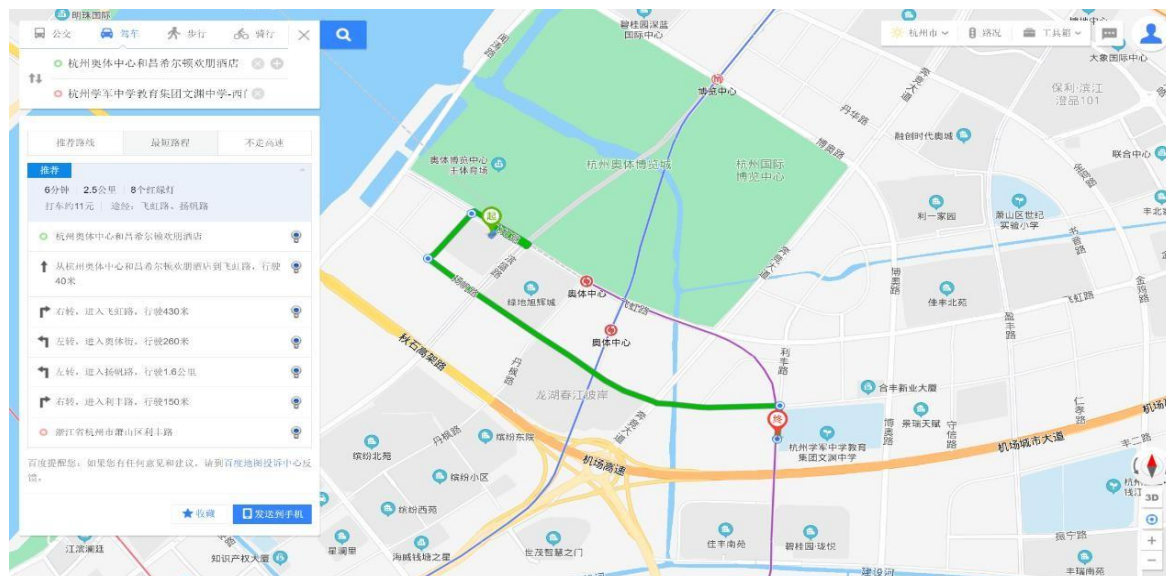

### 3. 【推荐】合丰商务酒店

酒店地址：萧山区博奥路与杨帆路交叉口合丰新业大厦

联系电话：0571-82395688

价位：213 元起

路线：步行 9 分钟。途径扬帆路→利丰路→杭州学军中学教育集团文渊中学西门。

### 4. 杭州范艺术酒店（钱江世纪城店）

酒店地址：萧山区鸿宁路 1819 号左右世界 1 号楼（距地铁 2 号线盈丰路站 A 出口 500 米）

联系电话：0571-57188288

价位：353 元起

路线：驾车 12 分钟，打车约 13 元。途径 鸿宁路→皓月路→金鸡路→盈丰路→利丰路→杭州学军中学教育集团文渊中学西门。

## 5. Zsmart 智尚酒店（钱江世纪城奥体店）

酒店地址：浙江省杭州市萧山区利二路 139 号

联系电话：0571-83687388

价位：170 元起

路线：驾车 8 分钟，打车约 11 元。途径 利二路→博奥路→利丰路→杭州学军中学教育集团文渊中学西门。

## 6. 杭州奥体中心和昌希尔顿欢朋酒店

酒店地址：杭州市滨江区飞虹路 208 号

联系电话：0571-85892668

价位：388 元起

路线：驾车 6 分钟，打车约 11 元。途径飞虹路→扬帆路→利丰路→杭州学军中学教育集团文渊中学西门。

附件三：