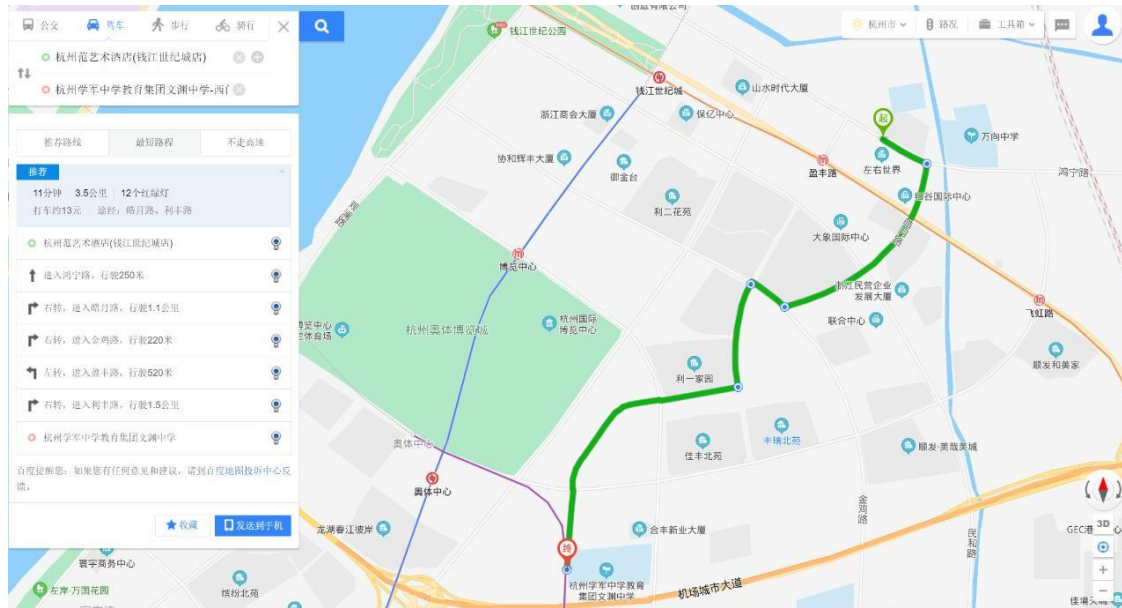

### 2. 【推荐】杭州国际博览中心大酒店

酒店地址: 浙江省杭州市萧山区宁围镇奔竞大道 353 号杭州国际博览中心 E 座旁

联系电话: (0571)82908866

价位: 400 元 (学校协议价)

路线: 驾车 7 分钟, 打车约 11 元。途径博奥路→利丰路→杭州学军中学教育集团文渊中学西门。

### 3. 【推荐】合丰商务酒店

酒店地址：萧山区博奥路与杨帆路交叉口合丰新业大厦

联系电话：0571-82395688

价位：213 元起

路线：步行 9 分钟。途径扬帆路→利丰路→杭州学军中学教育集团文渊中学西门。

### 4. 杭州范艺术酒店（钱江世纪城店）

酒店地址：萧山区鸿宁路 1819 号左右世界 1 号楼（距地铁 2 号线盈丰路站 A 出口 500 米）

联系电话：0571-57188288

价位：353 元起

路线：驾车 12 分钟，打车约 13 元。途径 鸿宁路→皓月路→金鸡路→盈丰路→利丰路→杭州学军中学教育集团文渊中学西门。

## 5. Zsmart 智尚酒店（钱江世纪城奥体店）

酒店地址：浙江省杭州市萧山区利二路 139 号

联系电话：0571-83687388

价位：170 元起

路线：驾车 8 分钟，打车约 11 元。途径 利二路→博奥路→利丰路→杭州学军中学教育集团文渊中学西门。