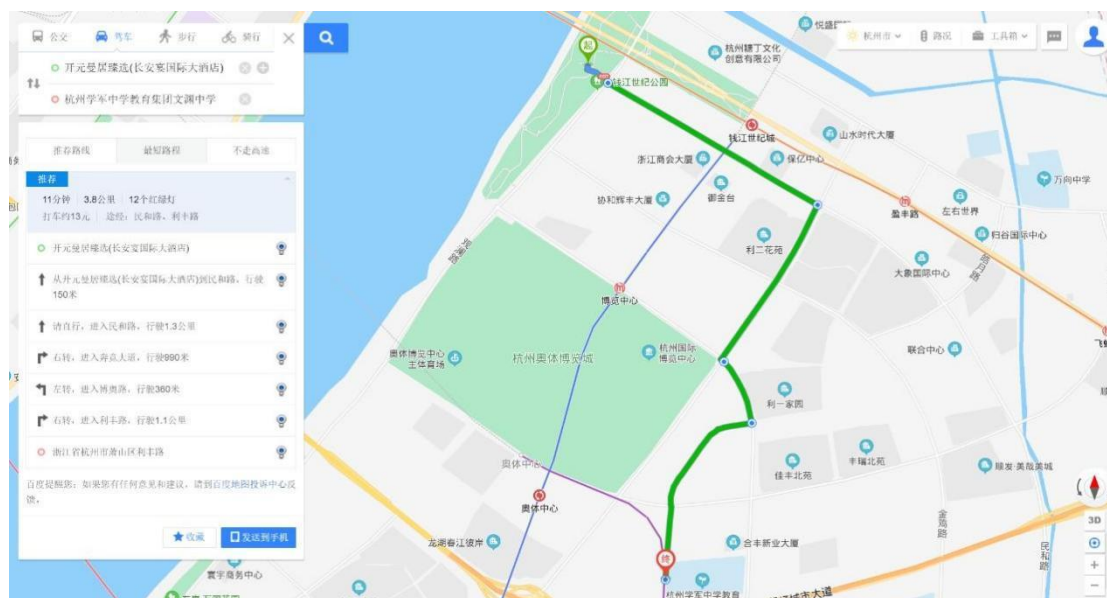

### 3. 杭州南站

**(1) A方案（用时1小时4分钟）：**

杭州南站到达→火车南站西站上车（300路）→萧山医院站下车→专乘422路→  
利丰路丰西路口下车→步行430米到达

**(2) B方案（用时1小时1分钟）：**

杭州南站到达→地铁5号线（金星方向）上车→长河站下车→转乘地铁6号线  
（钱江世纪城方向）→奥体中心站下车（G口出）→步行1.4公里到达

附件二:

## 杭州学军中学教育集团文渊中学附近住宿指南

### 1. 【推荐】开元曼居臻选(长安宴国际大酒店)

酒店地址: 杭州市萧山区钱江世纪公园 D 区

联系电话: (0571)82128888

价位: 400 元 (学校协议价)

路线: 驾车 11 分钟, 打车约 12 元。途径民和路→奔竞大道→博奥路→利丰路→杭州学军中学教育集团文渊中学西门。

### 2. 【推荐】杭州国际博览中心大酒店

酒店地址: 浙江省杭州市萧山区宁围镇奔竞大道 353 号杭州国际博览中心 E 座旁

联系电话: (0571)82908866

价位: 400 元 (学校协议价)

路线: 驾车 7 分钟, 打车约 11 元。途径博奥路→利丰路→杭州学军中学教育集团文渊中学西门。