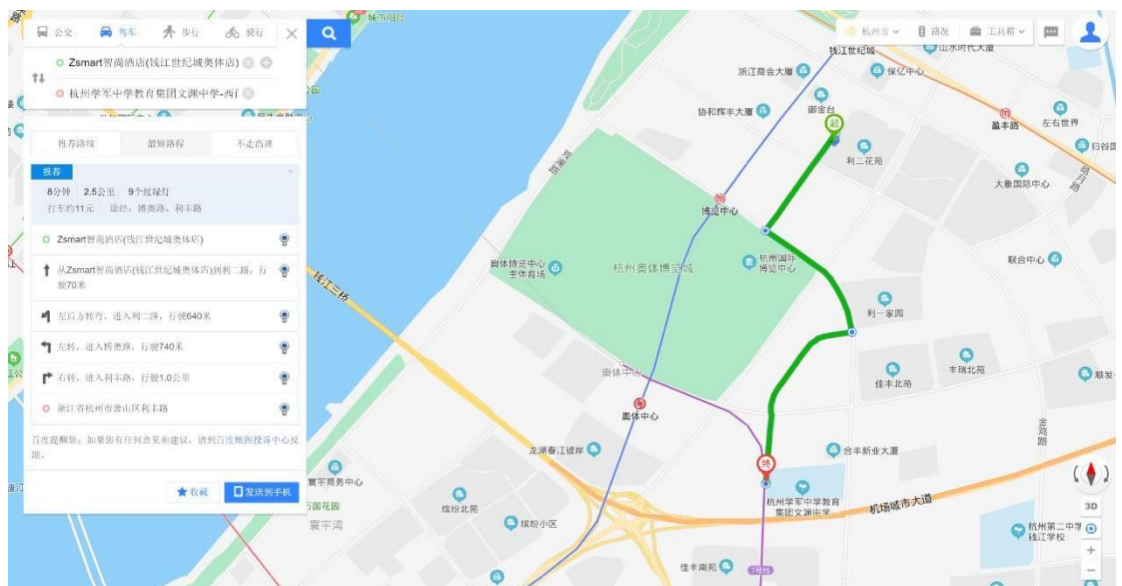

### 3. 【推荐】合丰商务酒店

酒店地址：萧山区博奥路与杨帆路交叉口合丰新业大厦

联系电话：0571-82395688

价位：213 元起

路线：步行 9 分钟。途径扬帆路→利丰路→杭州学军中学教育集团文渊中学西门。

### 4. 杭州范艺术酒店（钱江世纪城店）

酒店地址：萧山区鸿宁路 1819 号左右世界 1 号楼（距地铁 2 号线盈丰路站 A 出口 500 米）

联系电话：0571-57188288

价位：353 元起

路线：驾车 12 分钟，打车约 13 元。途径 鸿宁路→皓月路→金鸡路→盈丰路→利丰路→杭州学军中学教育集团文渊中学西门。

## 5. Zsmart 智尚酒店（钱江世纪城奥体店）

酒店地址：浙江省杭州市萧山区利二路 139 号

联系电话：0571-83687388

价位：170 元起

路线：驾车 8 分钟，打车约 11 元。途径 利二路→博奥路→利丰路→杭州学军中学教育集团文渊中学西门。

## 6. 杭州奥体中心和昌希尔顿欢朋酒店

酒店地址：杭州市滨江区飞虹路 208 号

联系电话：0571-85892668

价位：388 元起

路线：驾车 6 分钟，打车约 11 元。途径飞虹路→扬帆路→利丰路→杭州学军中学教育集团文渊中学西门。

附件三：